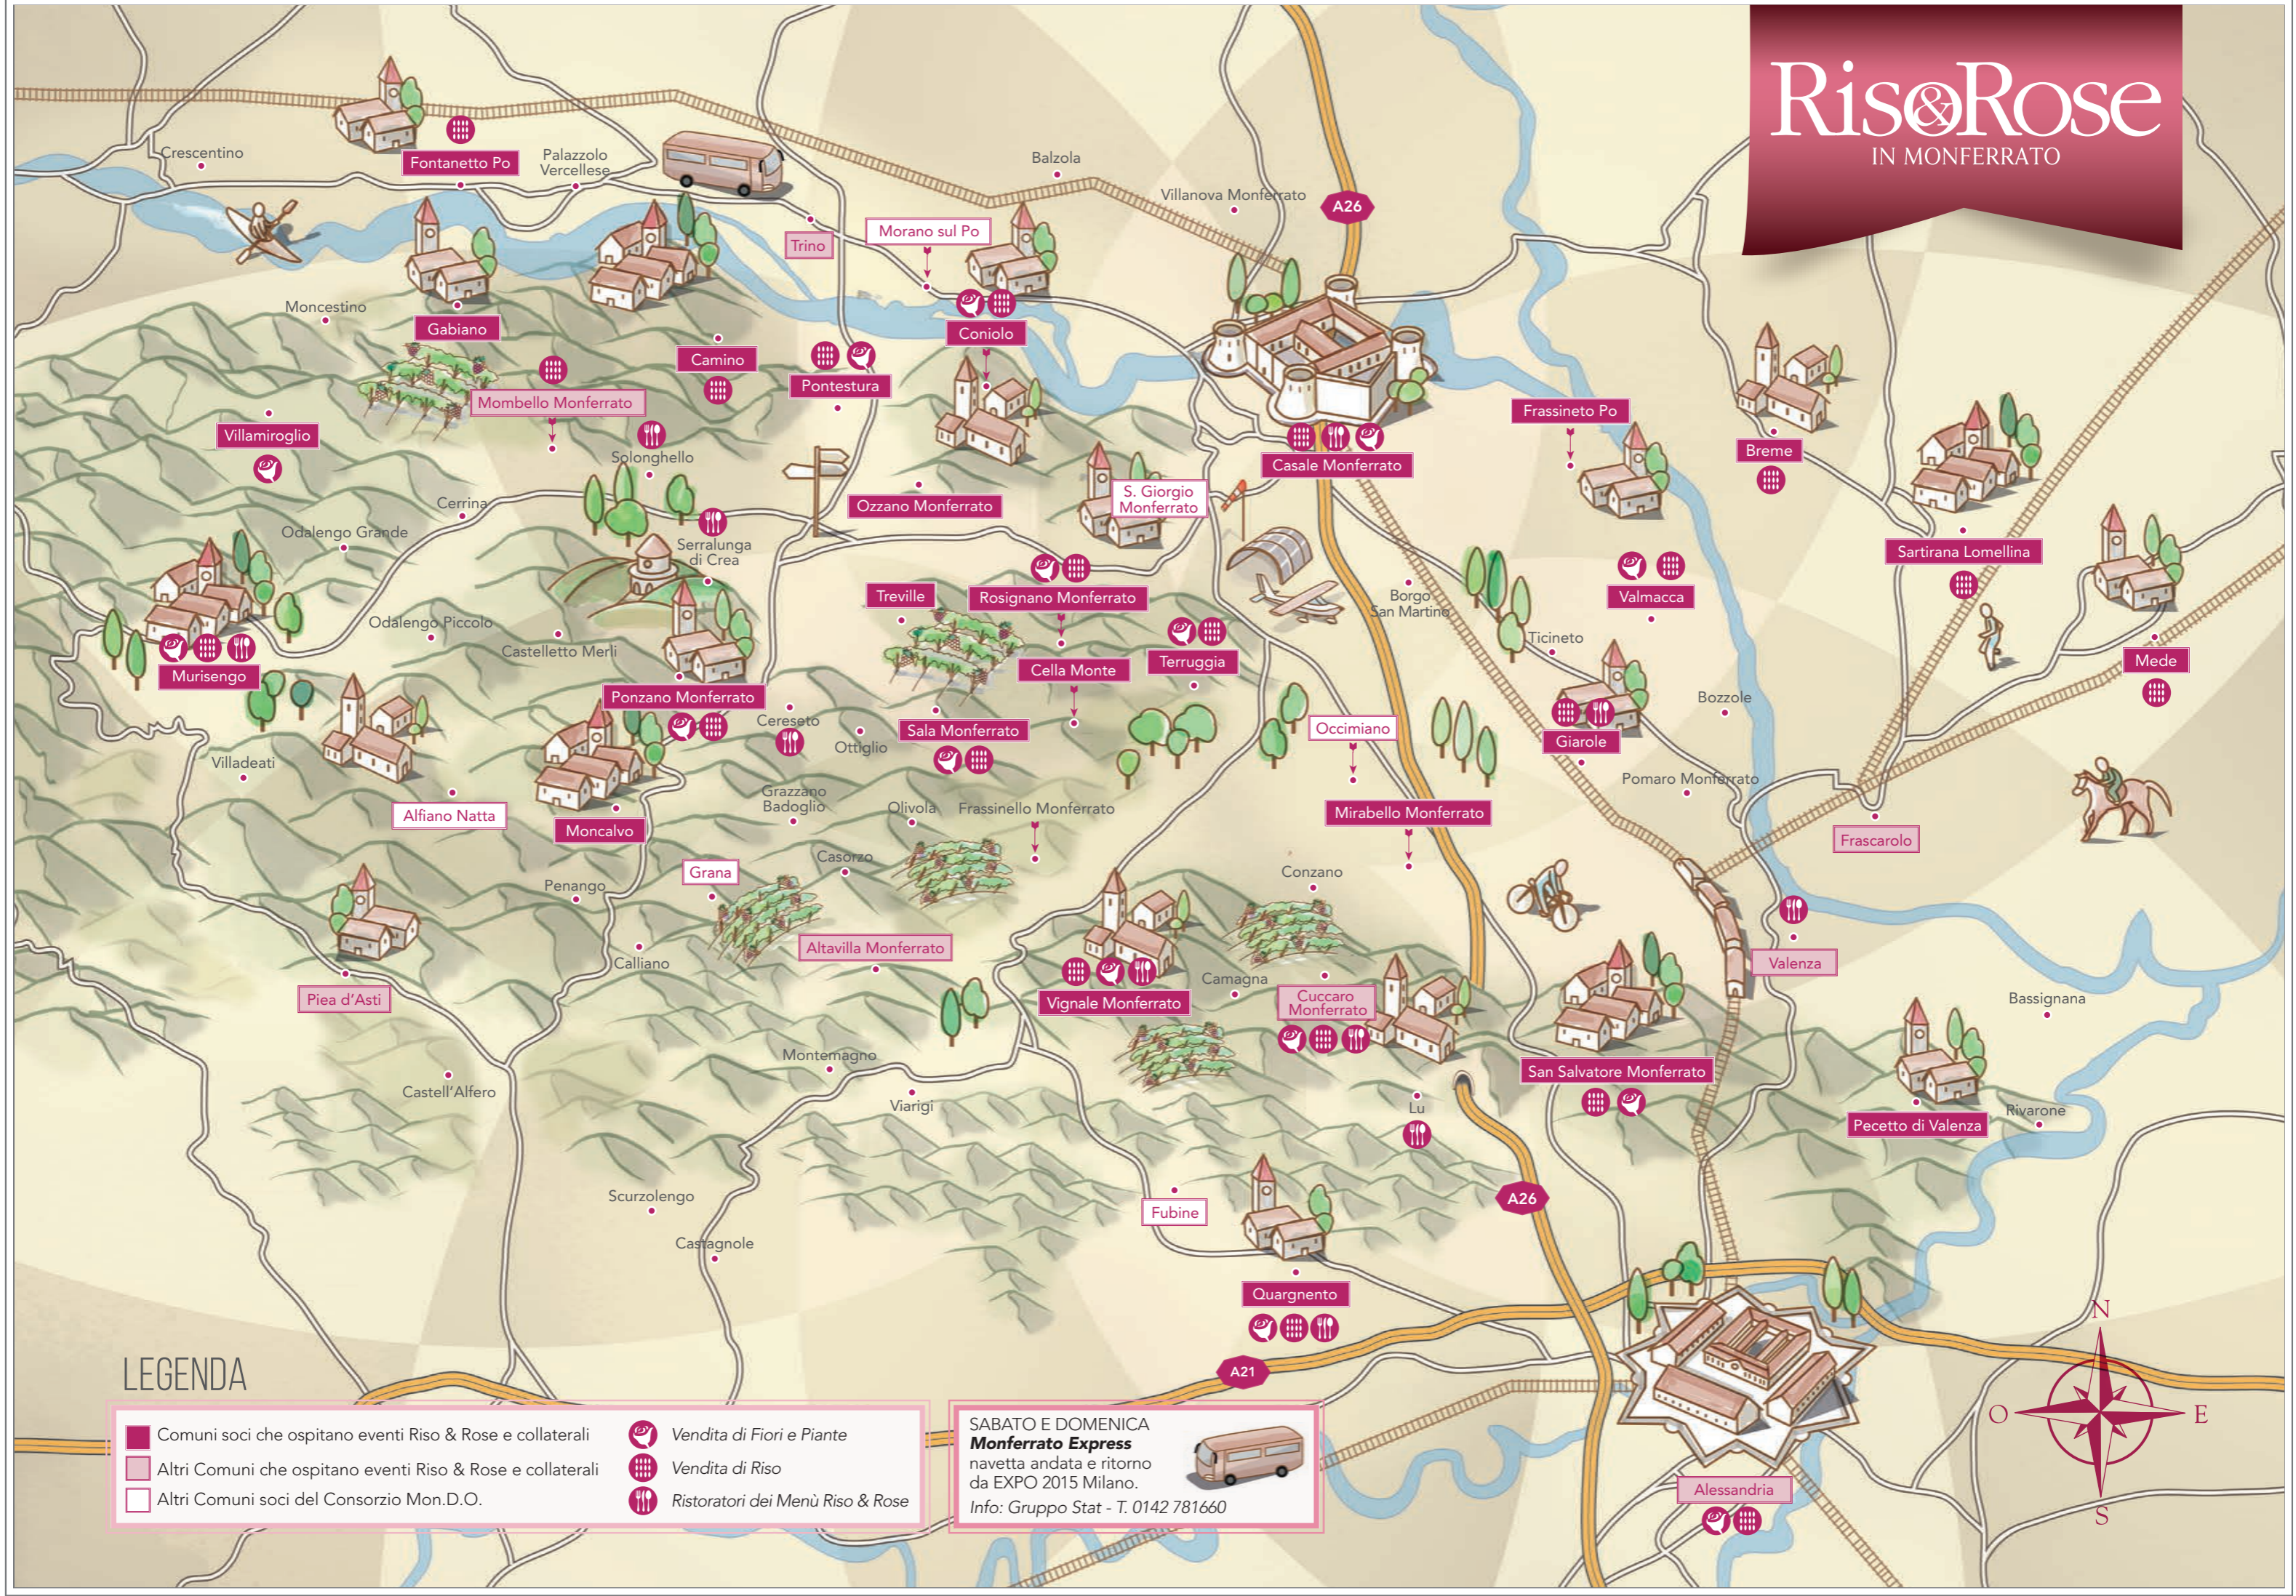

Ris&Rose

IN MONFERRATO

LEGENDA

- Comuni soci che ospitano eventi Riso & Rose e collaterali
- Altri Comuni che ospitano eventi Riso & Rose e collaterali
- Altri Comuni soci del Consorzio Mon.D.O.
- Vendita di Fiori e Piante
- Vendita di Riso
- Ristoratori dei Menù Riso & Rose

SABATO E DOMENICA
Monferrato Express
 navetta andata e ritorno
 da EXPO 2015 Milano.
 Info: Gruppo Stat - T. 0142 781660