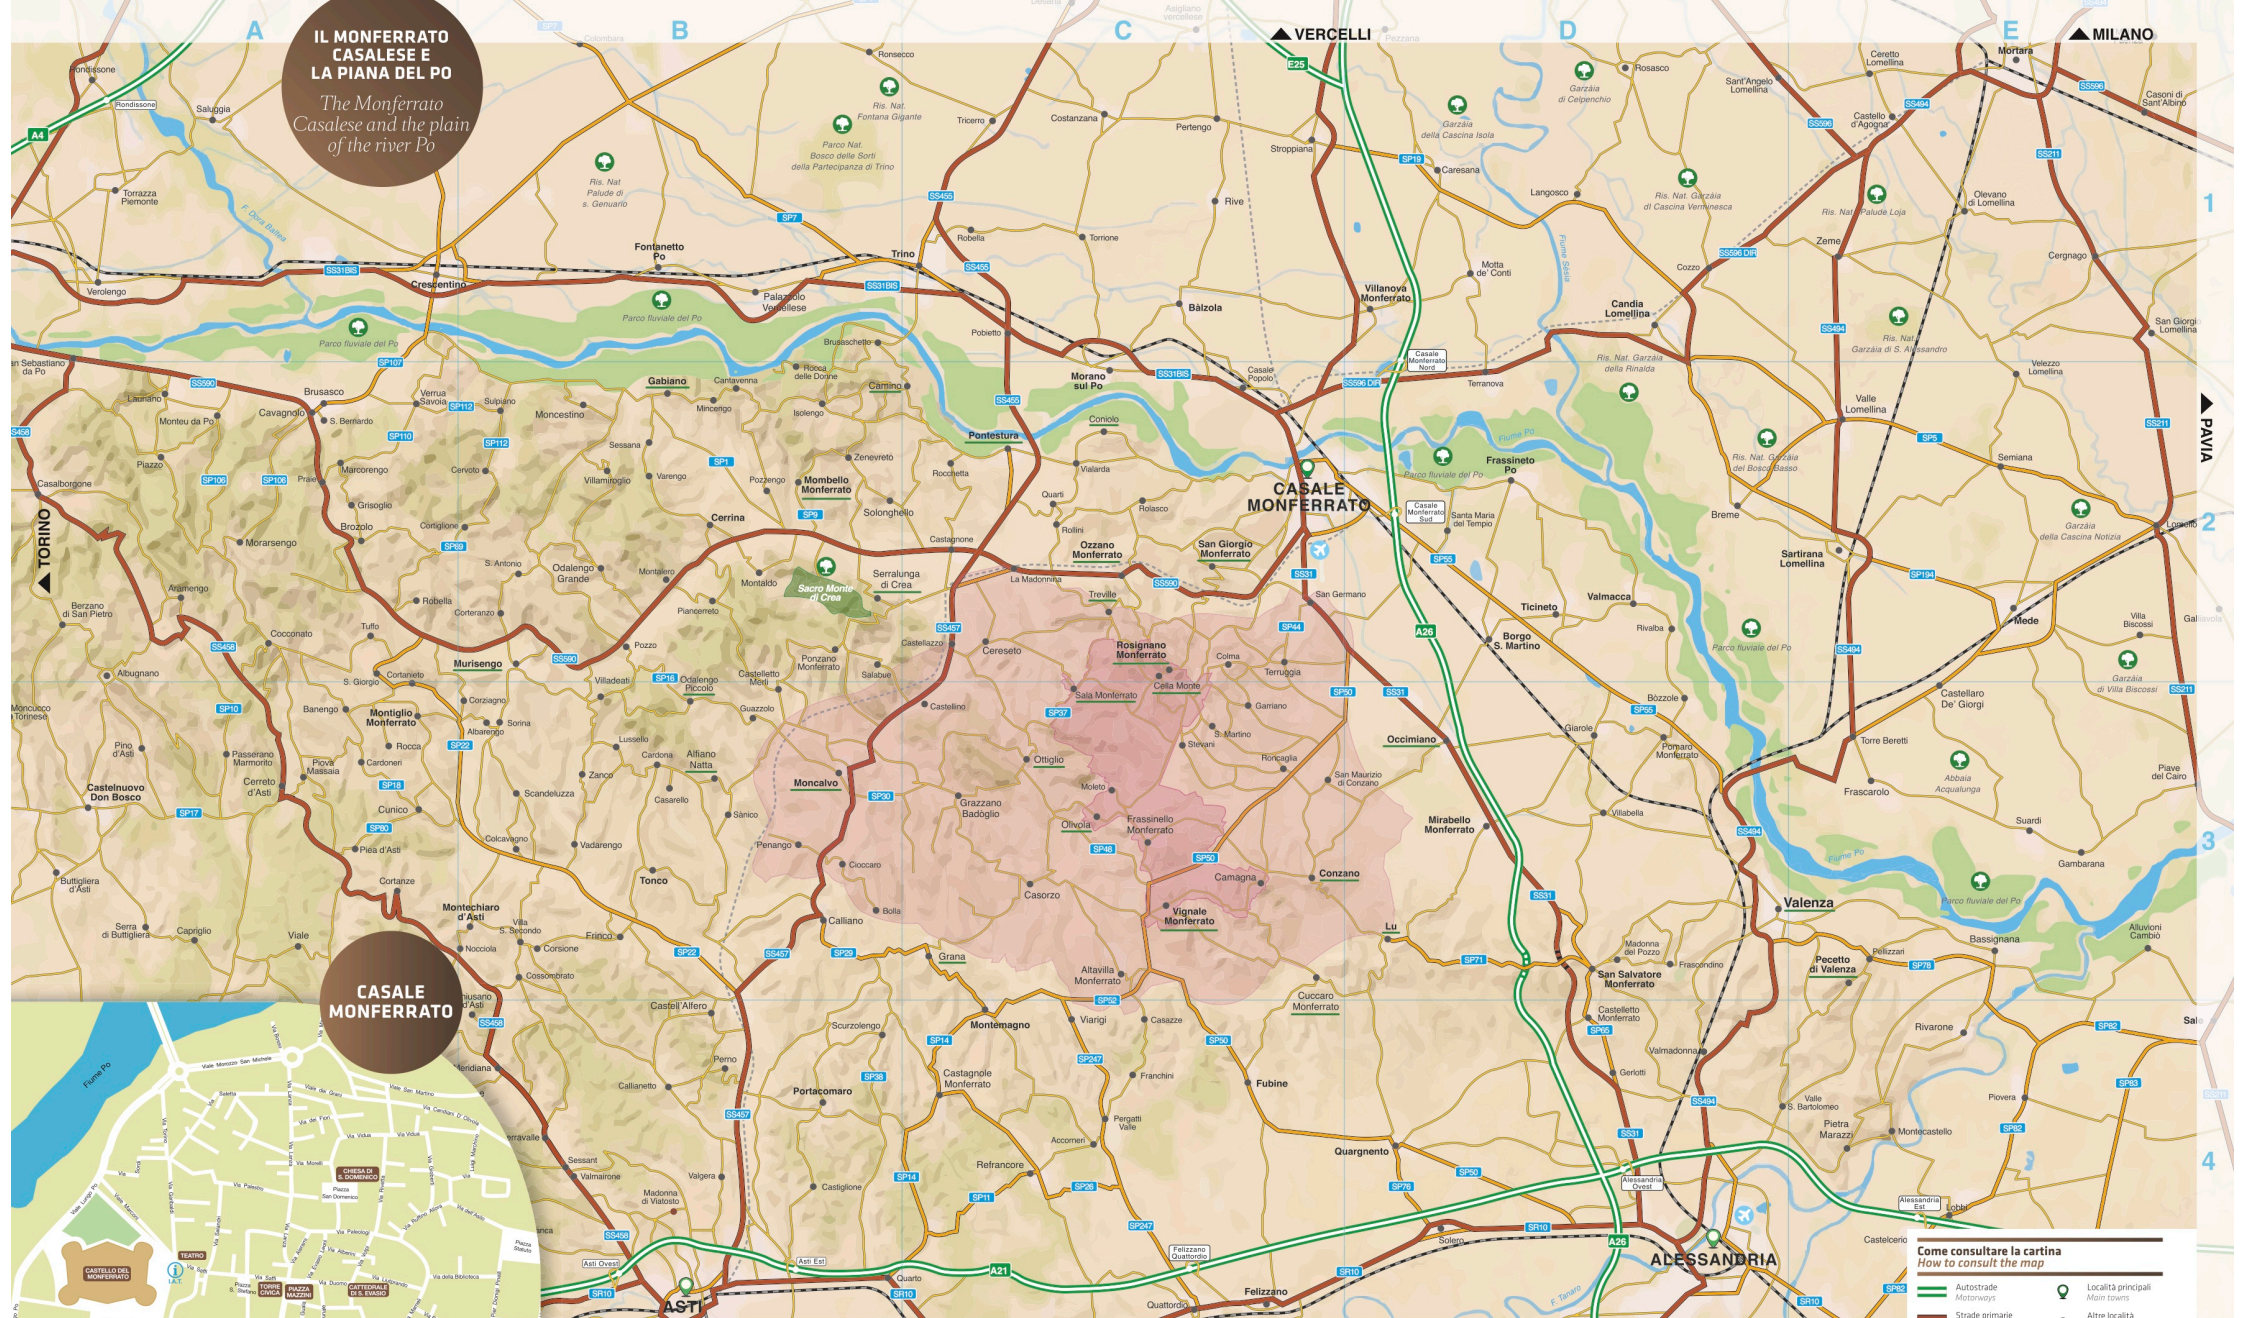

**IL MONFERRATO
CASELSE E
LA PIANA DEL PO**

*The Monferrato
Casalese and the plain
of the river Po*